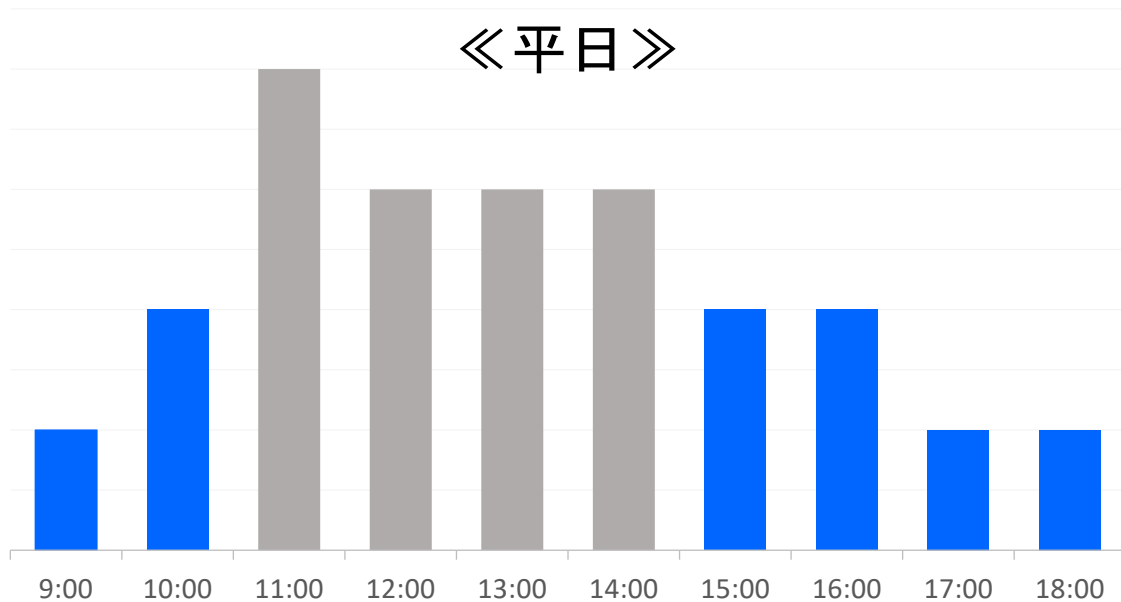

お客様に安心してお買い物頂けるよう、
当施設で混雑が少ない時間
をご案内しています

《平日》

《土曜・休日》

ブランチ横浜南部市場