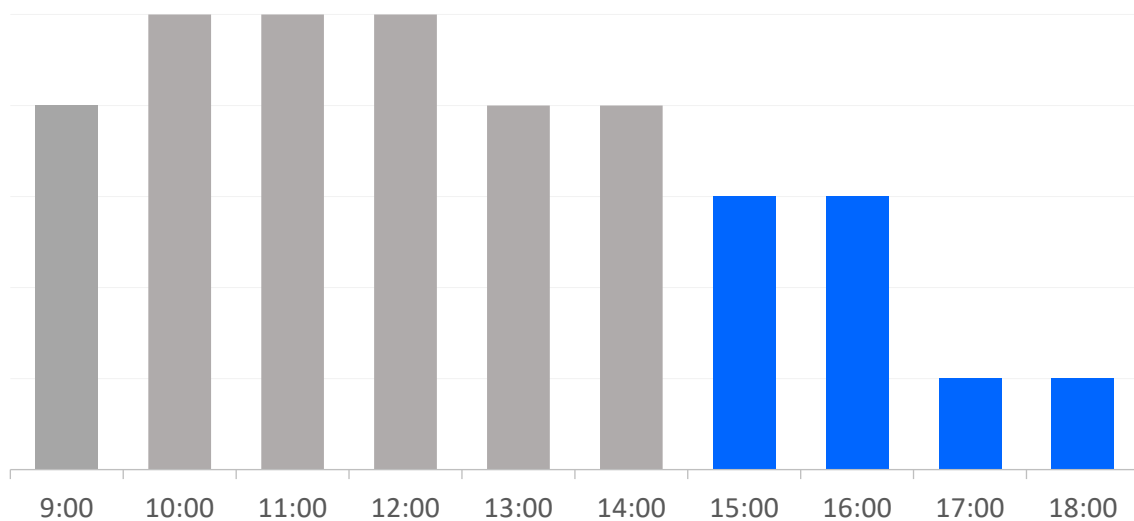

お客様に安心してお買い物頂けるよう、
当施設で混雑が少ない時間
をご案内しています

《平日》

《土曜・休日》

ブランチ横浜南部市場