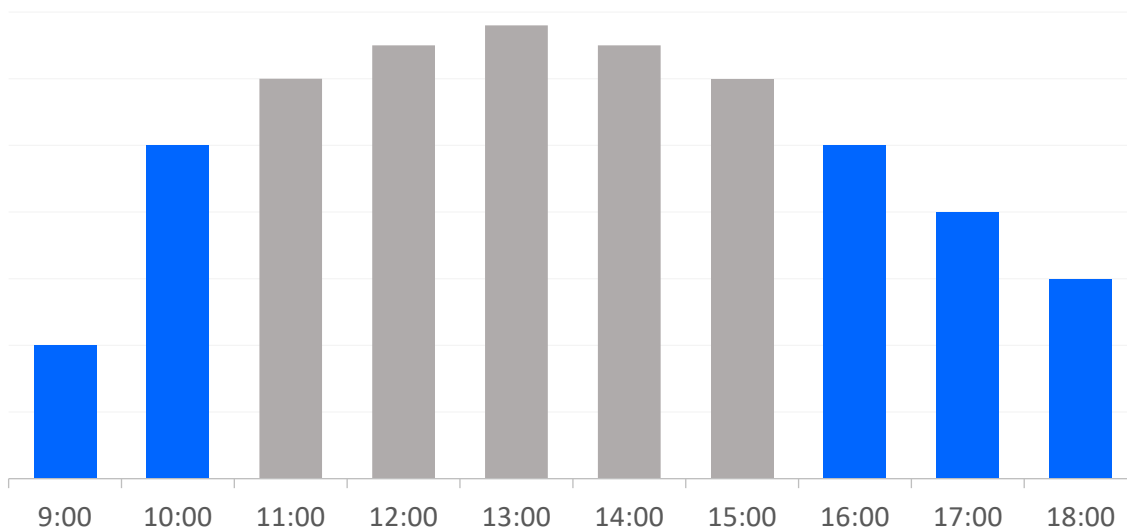

お客様に安心してお買い物頂けるよう、
当施設で混雑が少ない時間
をご案内しています

《平日》

《土曜・休日》

ブランチ札幌月寒