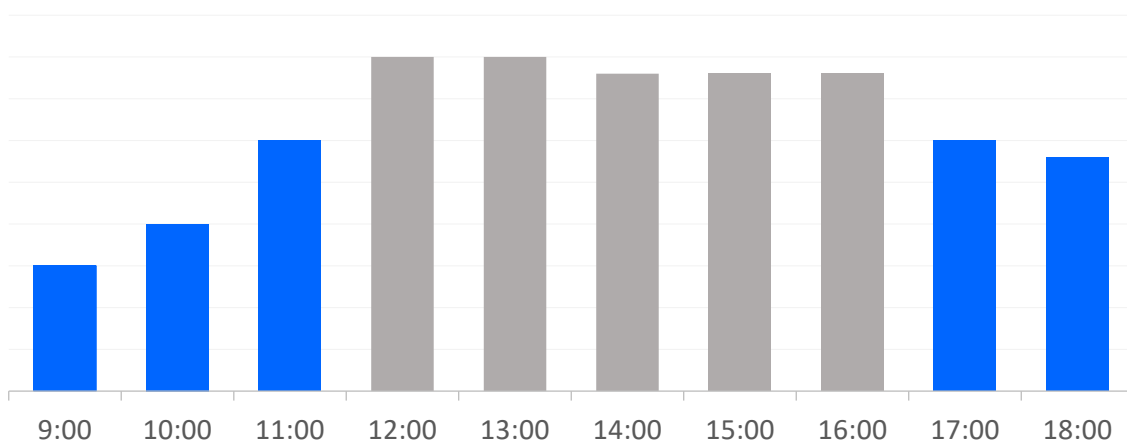

お客様に安心してお買い物頂けるよう、
当施設で混雑が少ない時間
をご案内しています

《平日》

《土曜・休日》

ブランチ札幌月寒