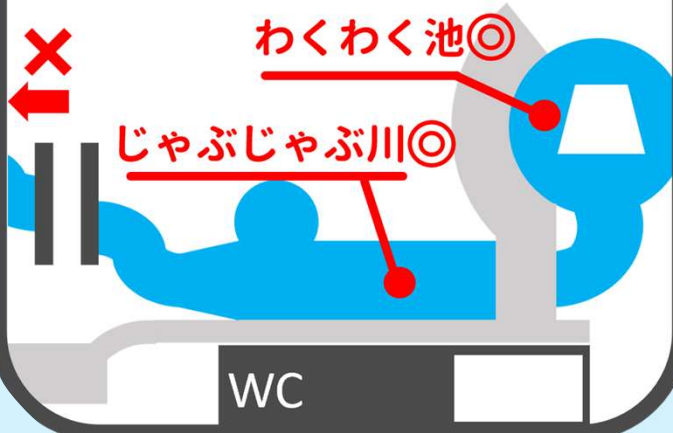

ペットのルールについては
こちらをご確認ください

皆様に安全にご利用いただくため、ご協力をお願いいたします

みずあそ かた お水遊びされる方へ

いけ がわ あそ じかん
わくわく池・じゃぶじゃぶ川で遊べる時間

9:00~18:00

こ
お子さまから
目を離さないでください
め はな

もぐ かお みず
潜る、顔を水につける等の
行為はおやめください
こうい

いし やま ふんすい
石の山（噴水）には
登らないでください
のぼ

がい みずば
エリア外の水場は
はいらないでください

皆様に安全にご利用いただくため、ご協力をお願いいたします

BRANCH
ブランチ 札幌月寒