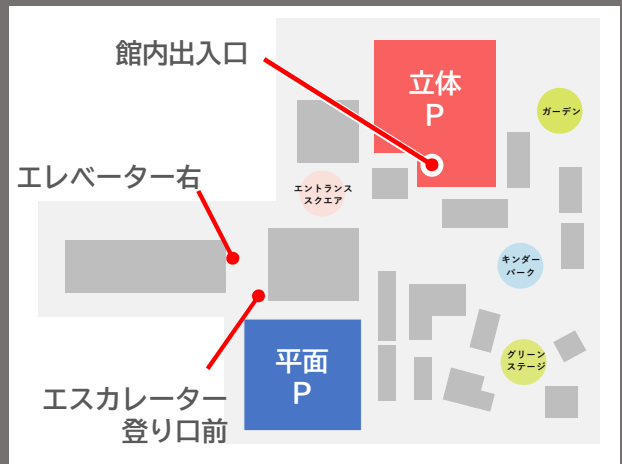

駐車場のご案内

▶ 精算方法

① お車に戻られる前に
事前精算機にて
ご精算ください

② 出口に精算機はございません

車両ナンバー認証システム駐車場
入庫した車両のナンバー、もしくは
入庫時間で精算いただけます

事前精算機設置場所

▶ 駐車料金 - 2026年4月1日より適用 -

	平日	土日祝
立体 P	最初の2時間まで無料 以降、200円 / 60分	最初の1時間まで無料 以降、200円 / 30分
	最大料金 900円 入庫後24時間 ※繰り返し適用 サービス券ご利用で 最大4時間まで無料	最大料金 1,200円 入庫後24時間 ※繰り返し適用 サービス券ご利用で 最大3時間まで無料
平面 P	最初の1時間まで無料 以降、200円 / 60分(全日)	
	サービス券ご利用で 最大3時間まで無料	※最大料金はございません

▶ サービス券 - 店舗ご利用で駐車料金のサービス券をお渡ししています -

店舗ご利用につき
1枚 発券

1枚につき
1時間 無料

最大2枚まで
ご利用可能

※同店舗2枚は利用いただけません
※サービス券は当日に限り有効です
※店舗により発券条件・内容は異なります

① 時間割引のため、サービス券を使用しても最大料金が変わらない場合があります

駐輪場

最初の3時間まで無料 以降、100円 / 当日(24時まで)

🚲 機械の無い駐輪場は終日無料 🏍️ バイクは平面駐車場の専用スペースをご利用ください