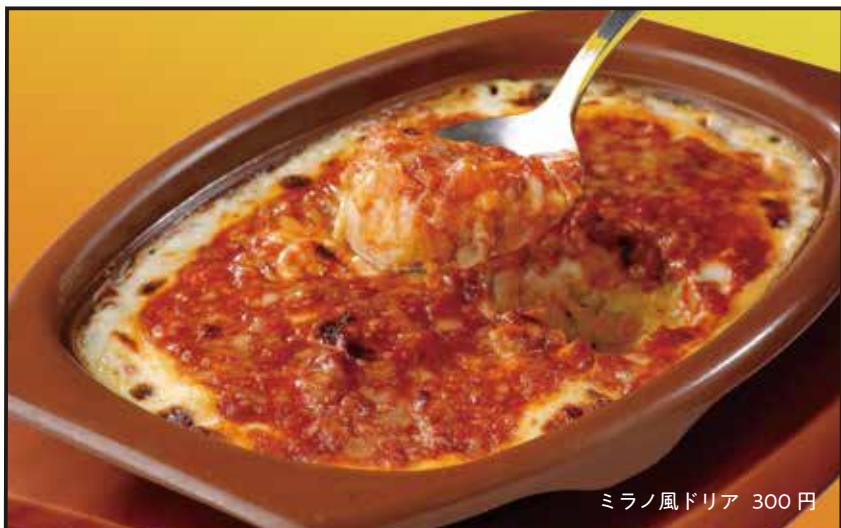

0円 TAKE FREE

BRANCH
ブランチ 茅ヶ崎

ブランチライフ 2024年3月号

新年度の準備はブランチで♪

4月はもうすぐそこ。よいスタートをきるためのイメージ、できていますか？

ミラノ風ドリア 300円

ワイキキロコモコ
BOWL 1,050円
(テイクアウトは
100円引き)

新しい BOWL
メニューはトッ
ピングが豊富。
自分好みにアレ
ンジしてみよう

トッピングも豊富！
新★BOWLメニュー

プチパフェ
200円

肉カフェ ^{ケグ} KEG
11:29 ~ 22:00 (L.O. 21:00) map 3-8
年未年始休 tel.0467-81-3829

ミルクリッチなホワイトソースと
牛肉の旨みを生かしたミートソースは
創業以来こだわり続けています

「ミラノ風ドリア」は、コクがあるのにキレイがいい。ミルクの風味を凝縮した、後味のよいホワイトソースが自慢。サイゼリヤは、本場のホワイトソースをお届けしたいという想いから、乳製品の本場オーストラリアに工場をつくりました。ちなみに冷凍でのテイクアウトも行っていて店内より100g多めの400gで提供しています(1個350円、3個990円)