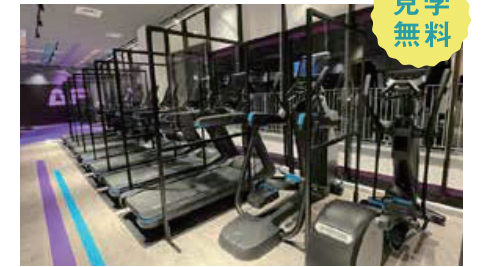

新生活の準備一緒にしてみませんか?

新生活に必要な自転車なら当店にお任せを!!
ファミリーサイクル・スポーツ車・電動アシスト自転車・電動キックボード・
ビーチクルーザーを揃えております。ご試乗車もあるため、ご試乗をして
からお買い求め出来るので安心して購入出来ます。
地域柄お困りのサビ! 自転車で防錆加工が出来ます。
ブランチ茅ヶ崎3 1階にございます。皆さまのご来店、お待ちしております。

電動自転車
ご購入で
パーツ
3,000円税込分
プレゼント

DAIWA CYCLE **STYLE** **ダイワサイクル**
☎0467-81-3458
営業時間 10:00～20:00 ※定休日:年末年始

お得な入会キャンペーン実施中!

エニタイムフィットネスは、24時間年中無休! 月替わりで、お得な
入会キャンペーンも実施中です。世界全店でご利用可能、無料で運
動指導も受けられます! 毎日見学も受け付けておりますので、
WEB・お電話でお気軽にお問合せください。